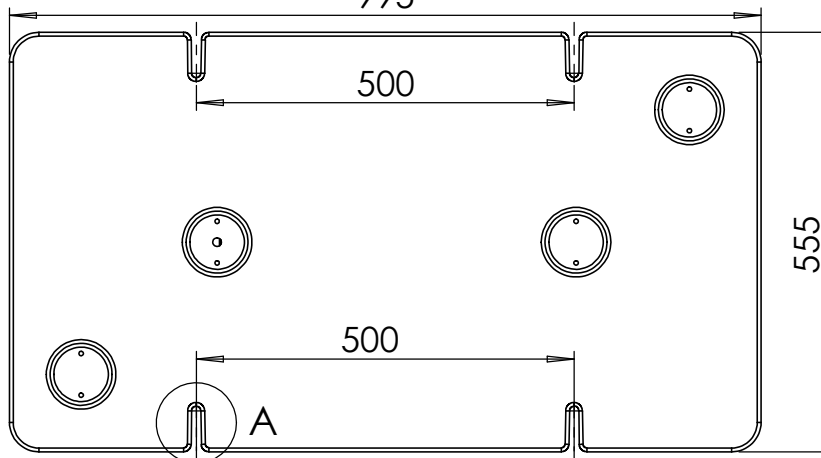

DETAIL A

Dimensions	Tolérances
0 à 120 mm	+/- 2 %
120 à 315 mm	+/- 1 %
315 à 500 mm	+/- 1 %
> à 500 mm	+/- 0,8 %
Planéité	10/1000

Tolérances à une température de 20 °C.

 ZI Le Marais Rue de l'industrie 01460 PORT FRANCE Tél : 0474766978 contact@rotax.fr www.rotaxmarine.com	Volume EXT. : 257 L	Flottabilité MAXI : 241 KG	Mise à jour le : 10/07/2013
	Poids TOTAL : 16 KG	Matière : PE	
FLOTTEUR ROTAX			
Désignation : FLOTTEUR 600 - RT 014			
La présentation, les informations et le design sont la seule propriété de ROTAX. Toute diffusion totale ou partielle est interdite sans un accord écrit de ROTAX.			