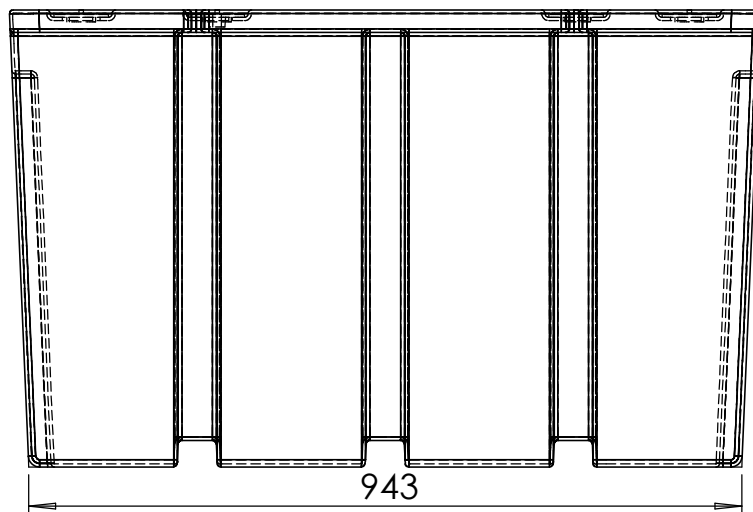

DETAIL A

Dimensions	Tolérances
0 à 120 mm	+/- 2 %
120 à 315 mm	+/- 1 %
315 à 500 mm	+/- 1 %
> à 500 mm	+/- 0,8 %
Planéité	10/1000

Tolérances à une température de 20 °C.

 ZI Le Marais Rue de l'industrie 01460 PORT FRANCE Tél : 0474766978 contact@rotax.fr www.rotaxmarine.com	Volume EXT. : 257 L	Flottabilité MAXI : 241 KG	Mise à jour le : 10/07/2013
	Poids TOTAL : 16 KG	Matière : PE	
FLOTTEUR ROTAX			
Désignation : FLOTTEUR 600 - RT 014			
La présentation, les informations et le design sont la seule propriété de ROTAX. Toute diffusion totale ou partielle est interdite sans un accord écrit de ROTAX.			